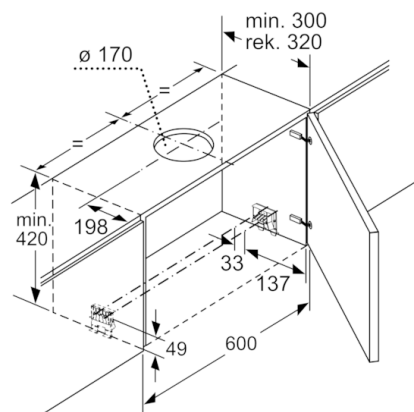

Tekniska data

Konstruktion :	Utdragbara fläktar
Säkerhetsmärkning :	CE, VDE
Anslutningskabelns längd (cm) :	175
Nischmått i mm (H x B x D) :	385mm x 524.0mm x 290mm
Minsta avstånd till elektrisk häll :	430
Minsta avstånd till gashäll :	650
Nettovikt (kg) :	11,109
Typ av reglage :	Elektronisk
Kapacitet frånluft (m ³ /h) :	399
Luftflöde, intensivläge, återcirkulation (m ³ /h) :	483.0
Kapacitet kolfilter (m ³ /h) :	295
Luftflöde, intensivläge (m ³ /h) :	728
Antal lampor :	2
Buller (dB re 1 pW) :	53
Stosdimension, diameter (mm) :	120 / 150
Fettfilter, material :	Tvättbart rostfritt stål
EAN kod :	4242005232055
Anslutningseffekt (W) :	144
Säkring (A) :	10
Spänning (V) :	220-240
Frekvens (Hz) :	50; 60
Elkontakt :	jordad stickkontakt
Installationstyp :	Inbyggd

Installation

- Dimensioner (HxBxD): 426 x 598 x 290 mm
- Diameter kanal Ø 150 mm (Ø 120 följer med)
- Kallrasskydd ingår

Tekniska specifikationer

- Normal förbrukning: 37.9 kWh/år*

* Enligt EU-förordning nr 65/2014

Serie | 4, Utdragbar fläkt, 60 cm, Silver metallic
DFS067A51

Det går att djupanpassa fläktutdraget upp till 29 mm

Mått i mm

Mått i mm

**Serie | 4, Utdragbar fläkt, 60 cm, Silver
metallic
DFS067A51**