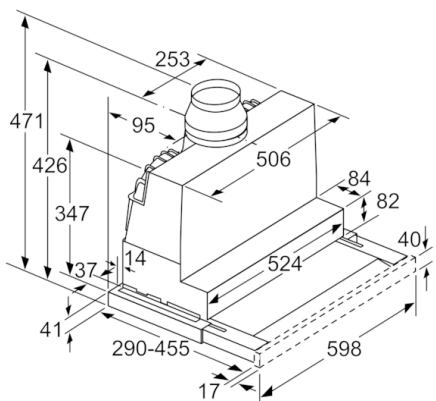

Tekniska data

Konstruktion :	Utdragbara fläktar
Säkerhetsmärkning :	CE, VDE
Anslutningskabelns längd (cm) :	175
Nischmått i mm (H x B x D) :	385mm x 524.0mm x 290mm
Minsta avstånd till elektrisk häll :	430
Minsta avstånd till gashäll :	650
Nettovikt (kg) :	11,109
Typ av reglage :	Elektronisk
Kapacitet frånluft (m ³ /h) :	399
Luftflöde, intensivläge, återcirkulation (m ³ /h) :	483.0
Kapacitet kolfilter (m ³ /h) :	295
Luftflöde, intensivläge (m ³ /h) :	728
Antal lampor :	2
Buller (dB re 1 pW) :	53
Stosdimension, diameter (mm) :	120 / 150
Fettfilter, material :	Tvättbart rostfritt stål
EAN kod :	4242005232055
Anslutningseffekt (W) :	144
Säkring (A) :	10
Spänning (V) :	220-240
Frekvens (Hz) :	50; 60
Elkontakt :	jordad stickkontakt
Installationstyp :	Inbyggd

Installation

- Dimensioner (HxBxD): 426 x 598 x 290 mm
- Diameter kanal Ø 150 mm (Ø 120 följer med)
- Kallrasskydd ingår

Tekniska specifikationer

- Normal förbrukning: 37.9 kWh/år*

* Enligt EU-förordning nr 65/2014

Serie | 4, Utdragbar fläkt, 60 cm, Silver metallic
DFS067A51

Det går att djupanpassa fläktutdraget upp till 29 mm

Mått i mm

Mått i mm

**Serie | 4, Utdragbar fläkt, 60 cm, Silver
metallic
DFS067A51**