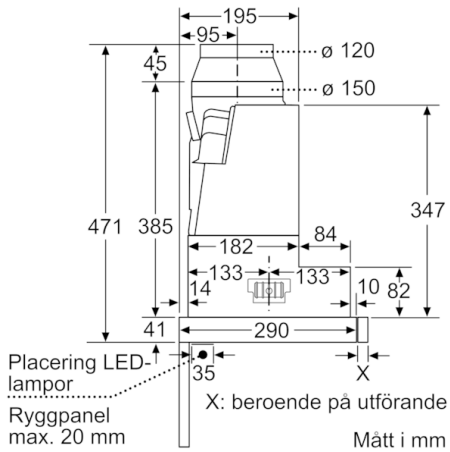

Tekniska data

Konstruktion :	Utdragbara fläktar
Säkerhetsmärkning :	CE, VDE
Anslutningskabelns längd (cm) :	175
Nischmått i mm (H x B x D) :	385mm x 524.0mm x 290mm
Minsta avstånd till elektrisk häll :	430
Minsta avstånd till gashäll :	650
Nettovikt (kg) :	11,109
Typ av reglage :	Elektronisk
Kapacitet frånluft (m ³ /h) :	399
Luftflöde, intensivläge, återcirkulation (m ³ /h) :	483.0
Kapacitet kolfilter (m ³ /h) :	295
Luftflöde, intensivläge (m ³ /h) :	728
Antal lampor :	2
Buller (dB re 1 pW) :	53
Stosdimension, diameter (mm) :	120 / 150
Fettfilter, material :	Tvättbart rostfritt stål
EAN kod :	4242005232055
Anslutningseffekt (W) :	144
Säkring (A) :	10
Spänning (V) :	220-240
Frekvens (Hz) :	50; 60
Elkontakt :	jordad stickkontakt
Installationstyp :	Inbyggd

Installation

- Dimensioner (HxBxD): 426 x 598 x 290 mm
- Diameter kanal Ø 150 mm (Ø 120 följer med)
- Kallrasskydd ingår

Tekniska specifikationer

- Normal förbrukning: 37.9 kWh/år*

* Enligt EU-förordning nr 65/2014

Serie | 4, Utdragbar fläkt, 60 cm, Silver metallic
DFS067A51

Det går att djupanpassa fläktutdraget upp till 29 mm

Mått i mm

Mått i mm

**Serie | 4, Utdragbar fläkt, 60 cm, Silver
metallic
DFS067A51**