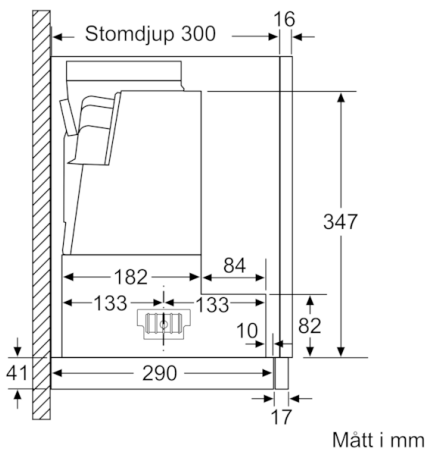

Tekniska data

Konstruktion :	Utdragbara fläktar
Säkerhetsmärkning :	CE, VDE
Anslutningskabelns längd (cm) :	175
Nischmått i mm (H x B x D) :	385mm x 524.0mm x 290mm
Minsta avstånd till elektrisk häll :	430
Minsta avstånd till gashäll :	650
Nettovikt (kg) :	11,109
Typ av reglage :	Elektronisk
Kapacitet frånluft (m ³ /h) :	399
Luftflöde, intensivläge, återcirkulation (m ³ /h) :	483.0
Kapacitet kolfilter (m ³ /h) :	295
Luftflöde, intensivläge (m ³ /h) :	728
Antal lampor :	2
Buller (dB re 1 pW) :	53
Stosdimension, diameter (mm) :	120 / 150
Fettfilter, material :	Tvättbart rostfritt stål
EAN kod :	4242005232055
Anslutningseffekt (W) :	144
Säkring (A) :	10
Spänning (V) :	220-240
Frekvens (Hz) :	50; 60
Elkontakt :	jordad stickkontakt
Installationstyp :	Inbyggd

Installation

- Dimensioner (HxBxD): 426 x 598 x 290 mm
- Diameter kanal Ø 150 mm (Ø 120 följer med)
- Kallrasskydd ingår

Tekniska specifikationer

- Normal förbrukning: 37.9 kWh/år*

* Enligt EU-förordning nr 65/2014

Serie | 4, Utdragbar fläkt, 60 cm, Silver metallic
DFS067A51

Det går att djupanpassa fläktutdraget upp till 29 mm

Mått i mm

Mått i mm

**Serie | 4, Utdragbar fläkt, 60 cm, Silver
metallic
DFS067A51**