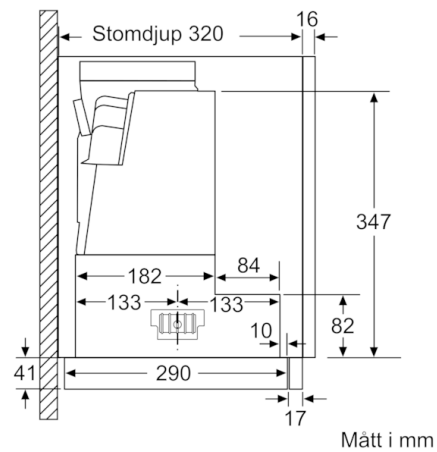

Tekniska data

Konstruktion :	Utdragbara fläktar
Säkerhetsmärkning :	CE, VDE
Anslutningskabelns längd (cm) :	175
Nischmått i mm (H x B x D) :	385mm x 524.0mm x 290mm
Minsta avstånd till elektrisk häll :	430
Minsta avstånd till gashäll :	650
Nettovikt (kg) :	11,109
Typ av reglage :	Elektronisk
Kapacitet frånluft (m ³ /h) :	399
Luftflöde, intensivläge, återcirkulation (m ³ /h) :	483.0
Kapacitet kolfilter (m ³ /h) :	295
Luftflöde, intensivläge (m ³ /h) :	728
Antal lampor :	2
Buller (dB re 1 pW) :	53
Stosdimension, diameter (mm) :	120 / 150
Fettfilter, material :	Tvättbart rostfritt stål
EAN kod :	4242005232055
Anslutningseffekt (W) :	144
Säkring (A) :	10
Spänning (V) :	220-240
Frekvens (Hz) :	50; 60
Elkontakt :	jordad stickkontakt
Installationstyp :	Inbyggd

Installation

- Dimensioner (HxBxD): 426 x 598 x 290 mm
- Diameter kanal Ø 150 mm (Ø 120 följer med)
- Kallrasskydd ingår

Tekniska specifikationer

- Normal förbrukning: 37.9 kWh/år*

* Enligt EU-förordning nr 65/2014

Serie | 4, Utdragbar fläkt, 60 cm, Silver metallic
DFS067A51

Det går att djupanpassa fläktutdraget upp till 29 mm

Mått i mm

Mått i mm

**Serie | 4, Utdragbar fläkt, 60 cm, Silver
metallic
DFS067A51**