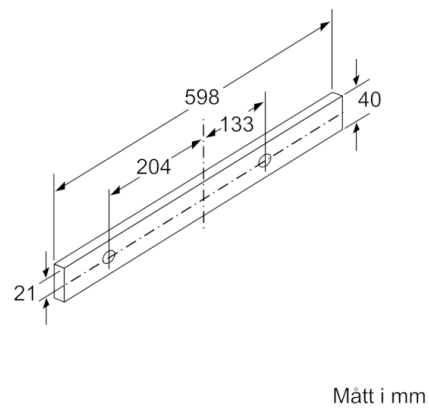

Installation

- Dimensioner (HxBxD): 426 x 598 x 290 mm
- Diameter kanal Ø 150 mm (Ø 120 följer med)
- Kallrasskydd ingår

Tekniska specifikationer

- Normal förbrukning: 37.9 kWh/år*

* Enligt EU-förordning nr 65/2014

Serie | 4, Utdragbar fläkt, 60 cm, Silver metallic
DFS067A51

Det går att djupanpassa fläktutdraget upp till 29 mm

Mått i mm

Mått i mm

**Serie | 4, Utdragbar fläkt, 60 cm, Silver
metallic
DFS067A51**